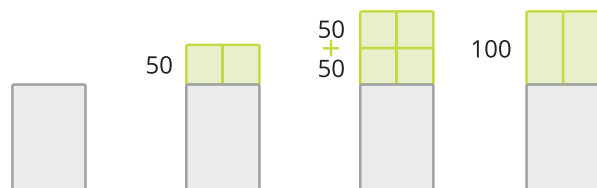

## ROZMĚRY

90, 100, 110, 120

140, 160, 180, 200, 220, 240

## ROZKLÁDACÍ MECHANISMUS

Stůl 180 cm x 90 cm nebo dle přání,  
v rozkládacím i nerozkládacím provedení.

Stůl po rozložení 280 cm x 90 cm. >

## ROZMĚRY

80, 85, 90, 95, 100, 110, 120

80, 85, 90, 95, 100, 110, 120, 130, 140, 150,  
160, 170, 180, 190, 200, 210, 220, 230, 240