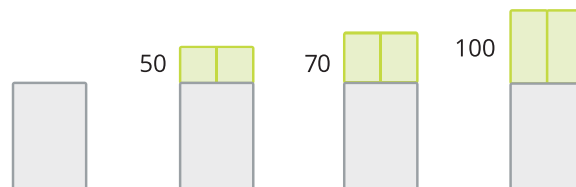

### ROZMĚRY

80, 85, 90, 95, 100, 110, 120

80, 85, 90, 95, 100, 110, 120, 130, 140, 150,  
160, 170, 180, 190, 200, 210, 220, 230, 240

## ROZMĚRY

90, 95, 100, 110, 120

140, 160, 180, 200, 220, 240

## ROZKLÁDACÍ MECHANISMUS

Stůl 160 cm x 95 cm nebo dle přání,  
v rozkládacím i nerozkládacím provedení.

Stůl po rozložení 260 cm x 95 cm. 