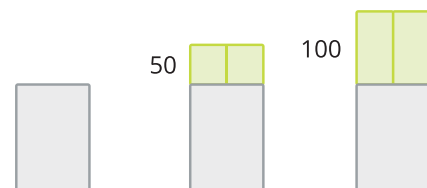

Stůl 160 cm x 90 cm nebo dle přání,  
v rozkládacím i nerozkládacím provedení.

Stůl po rozložení 260 cm x 90 cm. 

## ROZMĚRY

90, 100, 110, 120

140, 160, 180, 200, 220, 240

## ROZKLÁDACÍ MECHANISMUS

Stůl 180 cm x 90 cm nebo dle přání,  
v rozkládacím i nerozkládacím provedení.

Stůl po rozložení 280 cm x 90 cm. >

## ROZMĚRY

80, 85, 90, 95, 100, 110, 120

80, 85, 90, 95, 100, 110, 120, 130, 140, 150,  
160, 170, 180, 190, 200, 210, 220, 230, 240