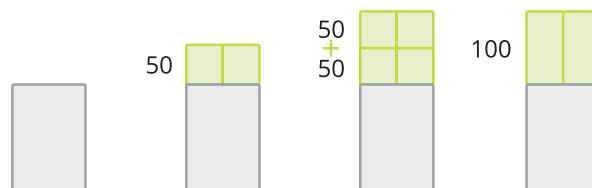

## ROZMĚRY

80, 85, 90, 95, 100, 110, 120

80, 85, 90, 95, 100, 110, 120, 130, 140, 150,  
160, 170, 180, 190, 200, 210, 220, 230, 240

## ROZKLÁDACÍ MECHANISMUS

Stůl 180 cm x 90 cm nebo dle přání,  
v rozkládacím i nerozkládacím provedení.

Stůl po rozložení 280 cm x 90 cm. >

### ROZMĚRY

80, 85, 90, 95, 100, 110, 120

80, 85, 90, 95, 100, 110, 120, 130, 140, 150,  
160, 170, 180, 190, 200, 210, 220, 230, 240

### ROZKLÁDACÍ MECHANISMUS

Stůl 160 cm x 95 cm nebo dle přání,  
v rozkládacím i nerozkládacím provedení.

Stůl po rozložení 230 cm x 95 cm. >