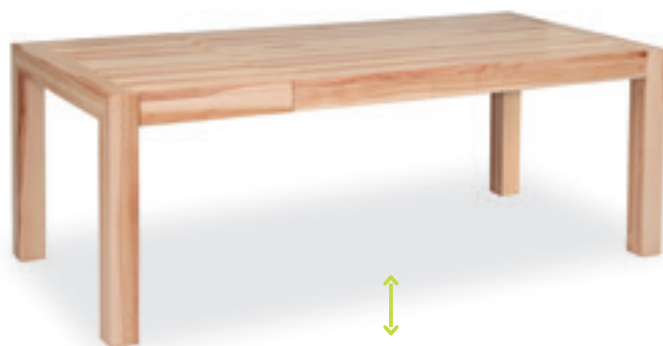

## ROZKLÁDACÍ MECHANISMUS

Stůl 160 cm x 95 cm nebo dle přání,  
v rozkládacím i nerozkládacím provedení.

Stůl po prvním rozložení 210 cm x 95 cm. >

Stůl po druhém rozložení 260 cm x 95 cm. >