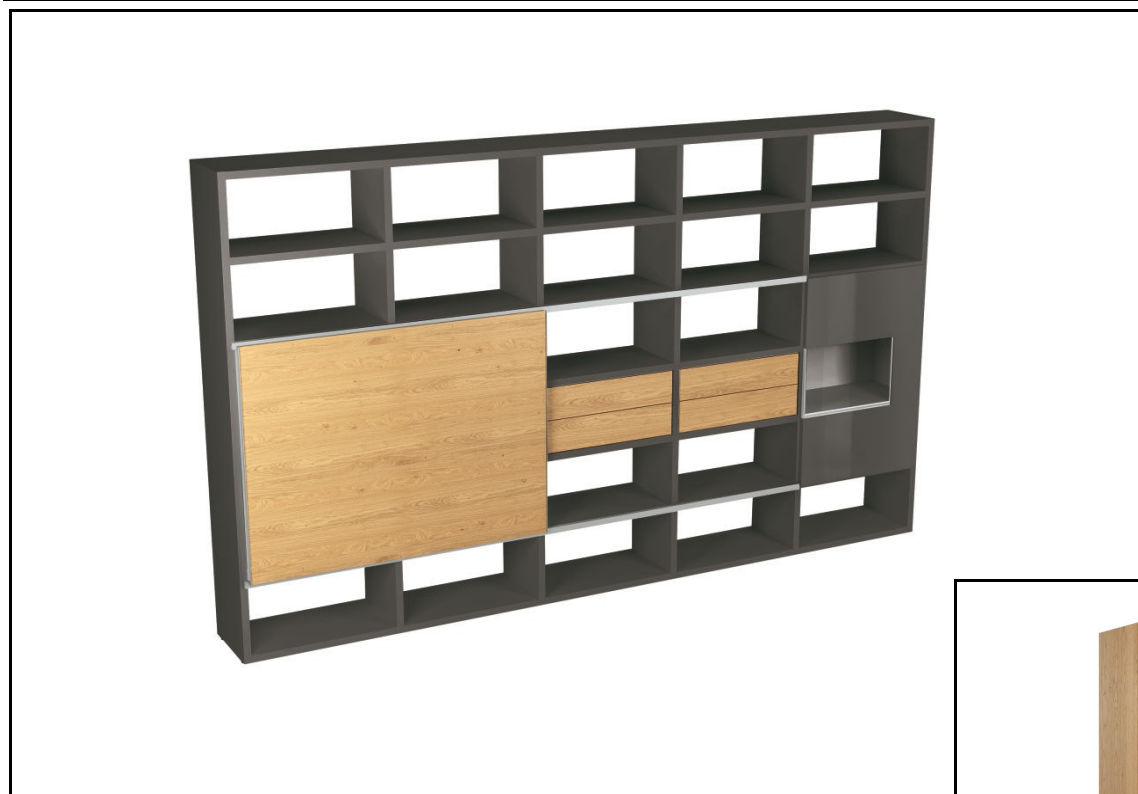

Zvýhodnená obývacia knižnicová zostava- š.354cm : 3.488,00 EUR -5% = **3.314,00 EUR**

š.190cm- 830 € -10% = **747,00 EUR**

š.140cm-622 € -10% = **559,90 EUR**

Komoda š.120cm v.106cm : 890 € -10% = **802,00 EUR**

Komoda š.120 v.106cm: 975€ -10% = **877,50 EUR**

Komoda š.210cm v.71 : 1.553€ -10% = **1.398,00 EUR**

Zvýhodnená obývacia knižnicová zostava- š.354cm : 3.488,00 EUR -5% = **3.314,00 EUR**

Knižnica š.35 v-176 cm: 430 € -10% = **387,00 EUR**  
možnosť objednať š.50/70/106/140 a skladať elementy k sebe